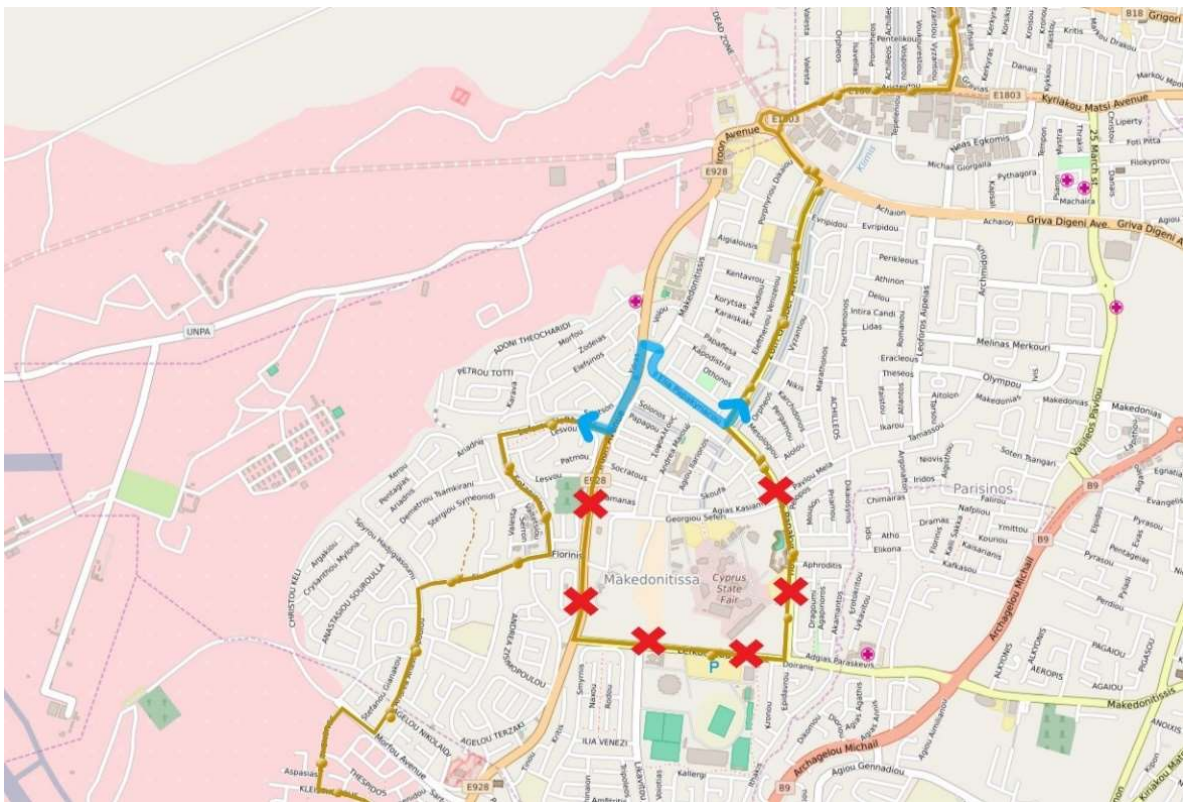

ΑΝΑΚΟΙΝΩΣΗ / ANNOUNCEMENT

Λόγω οδικών έργων, τμήμα της οδού **Λευκοθέου** από τη φωτοελεγχόμενη συμβολή της οδού Λευκοθέου με την οδό Ηλία Παπακυριακού στην Έγκωμη μέχρι τη συμβολή της με τη οδό Λυκαβητού θα είναι κλειστό και προς τις δύο κατευθύνσεις, **την Τετάρτη 30/10/24 από τις 20:30 μέχρι τις 05:30 της επόμενης ημέρας**. Επηρεάζονται οι **Διαδρομές 11, 12, 16, 41, 42** και θα εκτελούνται ως εξής:

Due to road works, part of **Lefkotheou** Street from the photo-controlled junction of Lefkotheou Street with Ilias Papakyriakou Street in Engomi to its junction with Likavitou Street will be closed in both directions **on Wednesday 30/10/24 from 20:30 to 05:30 of the next day**. Routes **11, 12, 16, 41, 42** are affected and will be operated as follows:

Εισιτήριο για μια νέα εποχή

Διαδρομή 11/ Route 11

Από την οδό Ελευθερίας θα κατευθύνεται αριστερά στην Ηρώων, στο πρώτο δεξιά για να ακολουθήσει την Μακεδονιτίσσης, Ηλία Παπακυριακού, 28^{ης} Οκτωβρίου και θα συνεχίζει την κανονική της πορεία, και αντίστροφα. / From Eleftherias Street, it will turn left to Iroon, then right to follow Makedonitissis, Iliia Papakyriakou, 28 Oktovriou and will continue the route normally, and vice versa.

Εισιτήριο για μια νέα εποχή

Διαδρομή 12/ Route 12

Από την οδό Λυκαβητού θα κατευθύνεται δεξιά προς Ιθάκης, αριστερά Λευκοθέου, δεξιά Ηλία Παπακυρκακού και θα συνεχίσει την κανονική της πορεία, και αντίστροφα. / From Lykavitou street, it will turn right to Ithakis, then left to Lefkotheou, right to Ilia Papakyriakou and will continue the route normally, and vice versa.