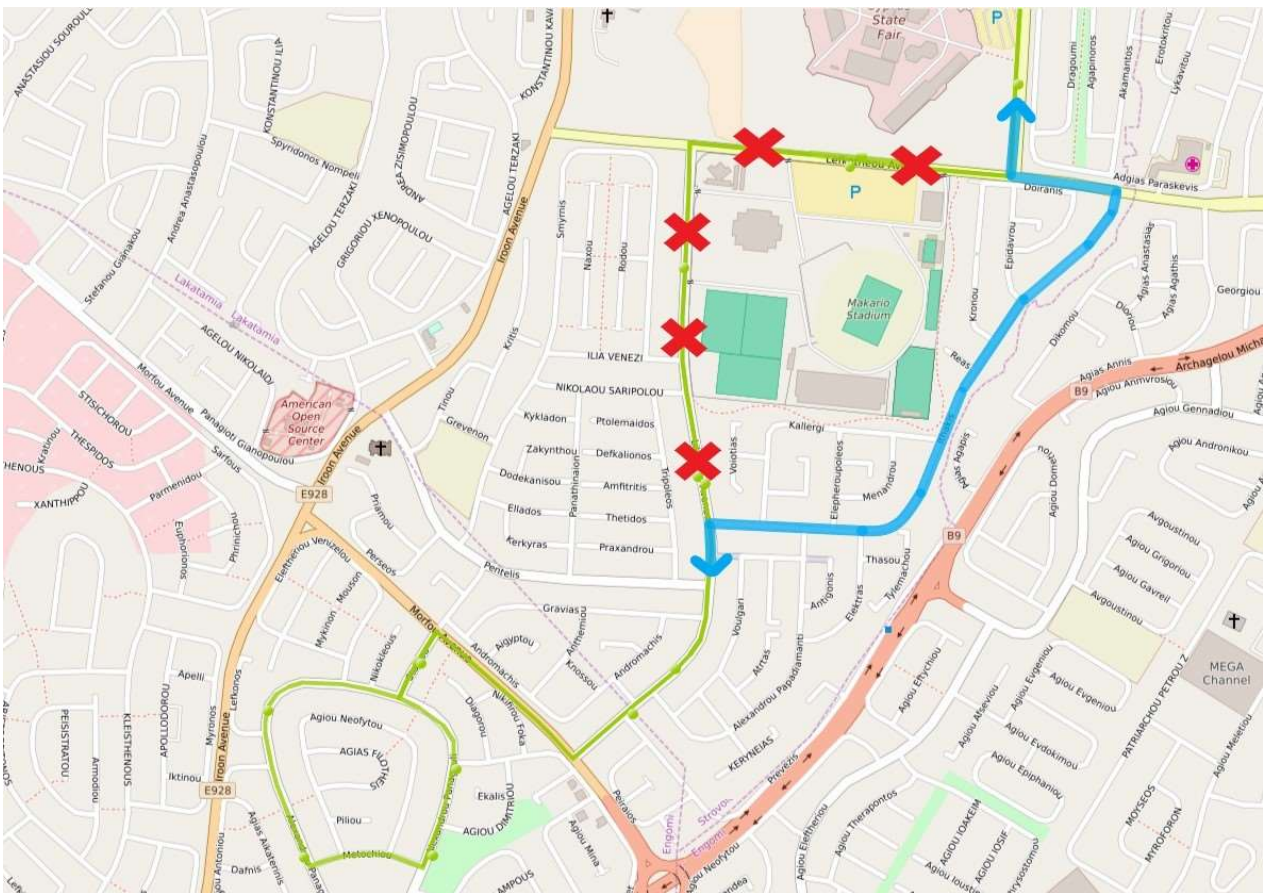

Due to road works, part of **Lefkotheou** Street from the photo-controlled junction of Lefkotheou Street with Ilias Papakyriakou Street in Engomi to its junction with Likavitou Street will be closed in both directions **on Wednesday 30/10/24 from 20:30 to 05:30 of the next day**. Routes **11, 12, 16, 41, 42** are affected and will be operated as follows:

Εισιτήριο για μια νέα εποχή

Διαδρομή 11/ Route 11

Από την οδό Ελευθερίας θα κατευθύνεται αριστερά στην Ηρώων, στο πρώτο δεξιά για να ακολουθήσει την Μακεδονιτίσσης, Ηλία Παπακυριακού, 28^{ης} Οκτωβρίου και θα συνεχίζει την κανονική της πορεία, και αντίστροφα. / From Eleftherias Street, it will turn left to Iroon, then right to follow Makedonitissis, Iliia Papakyriakou, 28 Oktovriou and will continue the route normally, and vice versa.

Εισιτήριο για μια νέα εποχή

Διαδρομή 12/ Route 12

Από την οδό Λυκαβητού θα κατευθύνεται δεξιά προς Ιθάκης, αριστερά Λευκοθέου, δεξιά Ηλία Παπακυρκακού και θα συνεχίσει την κανονική της πορεία, και αντίστροφα. / From Lykavitou street, it will turn right to Ithakis, then left to Lefkotheou, right to Ilia Papakyriakou and will continue the route normally, and vice versa.

Εισιτήριο για μια νέα εποχή

Διαδρομή 16/ Route 16

Στην πορεία προς τον Σταθμό Μάκαριο Στάδιο, από την οδό Λυκαβητού θα κατευθύνεται δεξιά προς Ιθάκης, αριστερά Λευκοθέου και θα τερματίζει στον Σταθμό Μακαρίου Σταδίου. / On the way to Makario Stadium Station, from Lykavitou Street it will turn right to Ithakis, left to Lefkotheou and will finish at Makario Stadium Station.