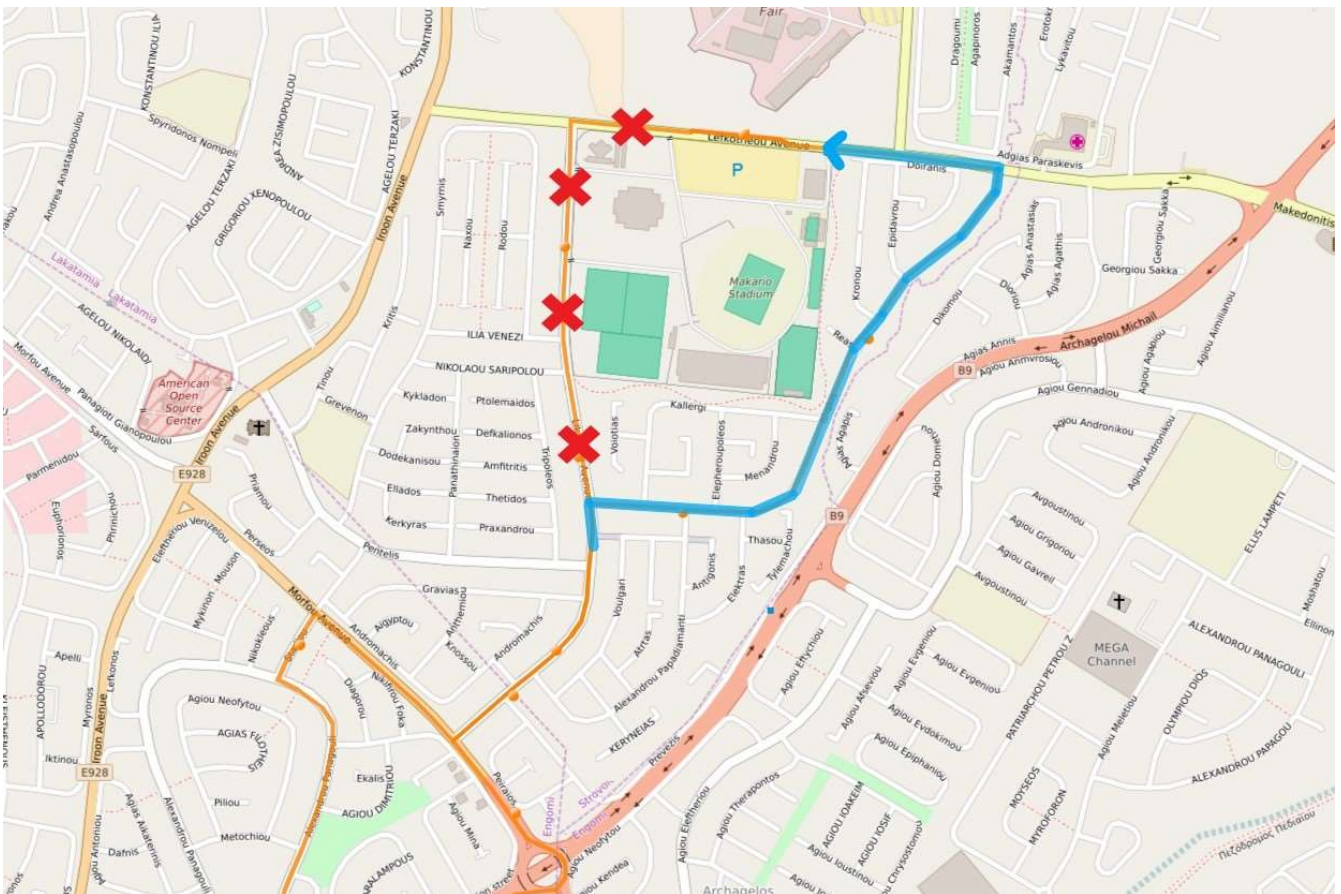

Εισιτήριο για μια νέα εποχή

Διαδρομή 11/ Route 11

Από την οδό Ελευθερίας θα κατευθύνεται αριστερά στην Ηρώων, στο πρώτο δεξιά για να ακολουθήσει την Μακεδονιτίσσης, Ηλία Παπακυριακού, 28^{ης} Οκτωβρίου και θα συνεχίζει την κανονική της πορεία, και αντίστροφα. / From Eleftherias Street, it will turn left to Iroon, then right to follow Makedonitissis, Iliia Papakyriakou, 28 Oktovriou and will continue the route normally, and vice versa.

Εισιτήριο για μια νέα εποχή

Διαδρομή 12/ Route 12

Από την οδό Λυκαβητού θα κατευθύνεται δεξιά προς Ιθάκης, αριστερά Λευκοθέου, δεξιά Ηλία Παπακυρκακού και θα συνεχίσει την κανονική της πορεία, και αντίστροφα. / From Lykavitou street, it will turn right to Ithakis, then left to Lefkotheou, right to Ilia Papakyriakou and will continue the route normally, and vice versa.

Εισιτήριο για μια νέα εποχή

Διαδρομή 16/ Route 16

Στην πορεία προς τον Σταθμό Μάκαριο Στάδιο, από την οδό Λυκαβητού θα κατευθύνεται δεξιά προς Ιθάκης, αριστερά Λευκοθέου και θα τερματίζει στον Σταθμό Μακαρίου Σταδίου. / On the way to Makario Stadium Station, from Lykavitou Street it will turn right to Ithakis, left to Lefkotheou and will finish at Makario Stadium Station.

Εισιτήριο για μια νέα εποχή

Διαδρομές 41, 42 / Routes 41, 42

Στην πορεία τους προς τον Σταθμό Μάκαριο Στάδιο, από την οδό Μακεδονιτίσσης θα συνεχίζουν ευθεία στην Ηλία Παπακυρακού, δεξιά προς Λευκοθέου και θα τερματίζουν στον Σταθμό Μακαρίου Σταδίου. / On their way to Makario Stadium Station, from Makedonitissis will continue straight to Ilia Papakyriakou, turn right to Lefkotheou and will finish at Makario Stadium Station.